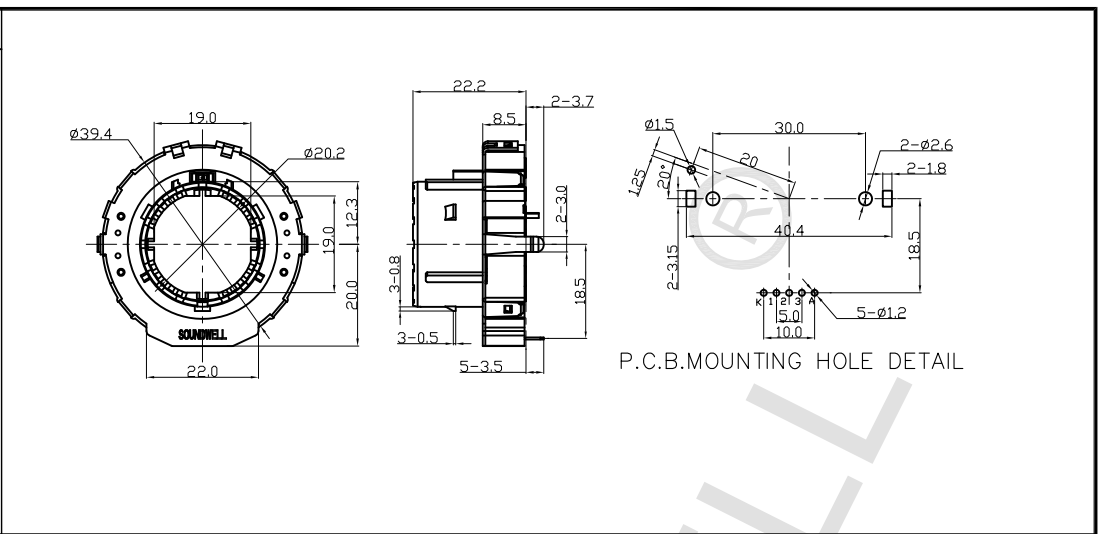

SOUNDWELL®

<http://soundwell-cn.com>

QA3902 Series POTENTIOMETERS

企业微信，扫码有惊喜

升威官网，发现更多产品

| MODEL 品名 | DIMENSIONS 尺寸 | UNIT:mm |
|----------|---------------|---------|
|----------|---------------|---------|

QA3902 SERIES CIRCUIT DIAGRAM

CIRCUIT: NJ