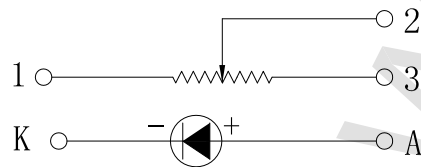

SOUNDWELL®

<http://soundwell-cn.com>

QA3902 Series POTENTIOMETERS

企业微信，扫码有惊喜

升威官网，发现更多产品

| MODEL 品名 | DIMENSIONS 尺寸 | UNIT:mm |
|----------|---------------|---------|
|----------|---------------|---------|

QA3902 SERIES CIRCUIT DIAGRAM

CIRCUIT: NJ