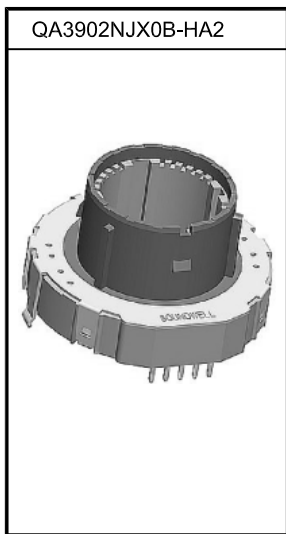

SOUNDWELL®

<http://soundwell-cn.com>

QA3902 Series POTENTIOMETERS

企业微信，扫码有惊喜

升威官网，发现更多产品

| MODEL 品名 | DIMENSIONS 尺寸 | UNIT:mm |
|----------|---------------|---------|
|----------|---------------|---------|

QA3902 SERIES CIRCUIT DIAGRAM

CIRCUIT: NJ